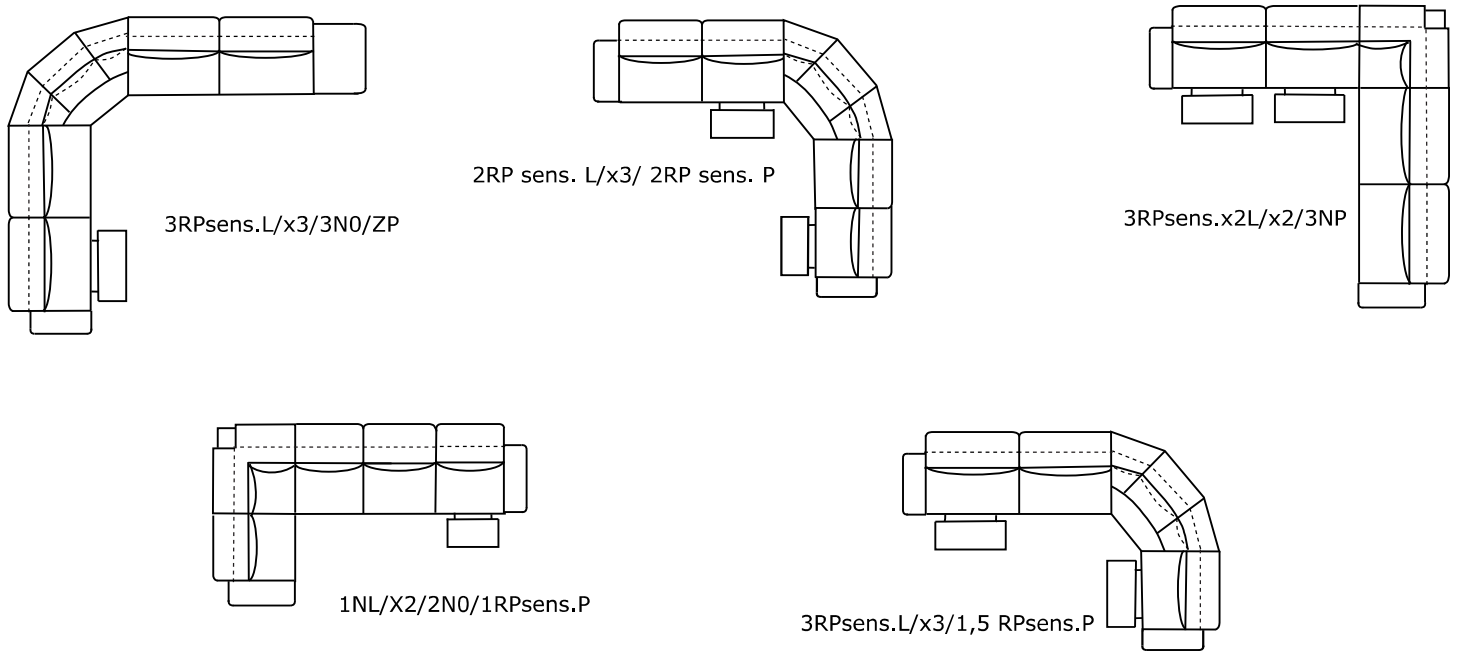

## możliwe układy

- regulowane zagłówki w standardzie
- siedziska pianka HR, pas elastyczny
- nóżki - płózy metalowe
- możliwość zmiany wymiaru standardowego modułu
- standardowy bok B1
- tolerancja wymiarów +/- 5 cm