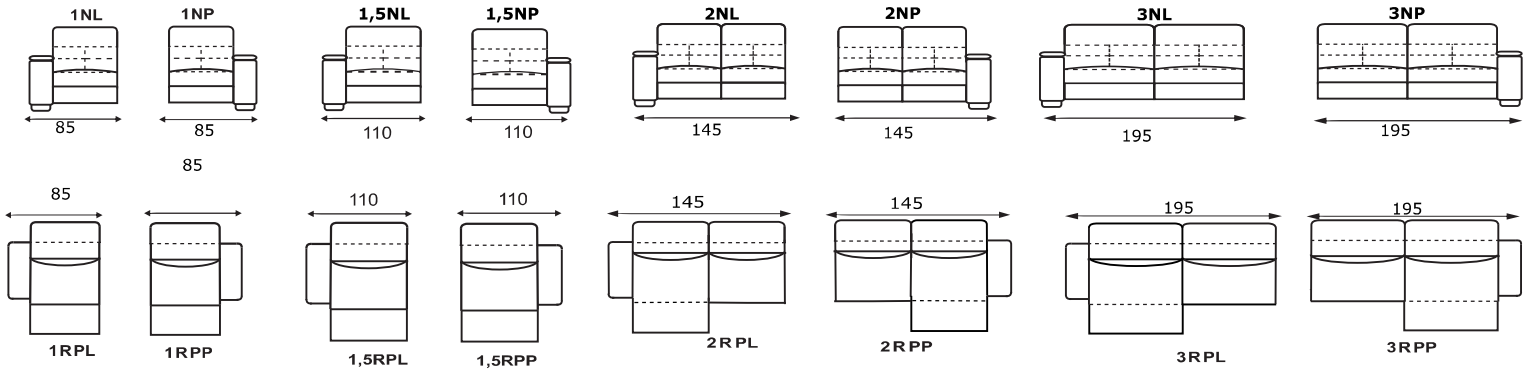

## dostępne moduły

## możliwe układy

- regulowane zagłówki w standardzie
- siedziska pianka HR, pas elastyczny
- nóżki - płózy metalowe
- możliwość zmiany wymiaru standardowego modułu
- standardowy bok B1
- tolerancja wymiarów +/- 5 cm