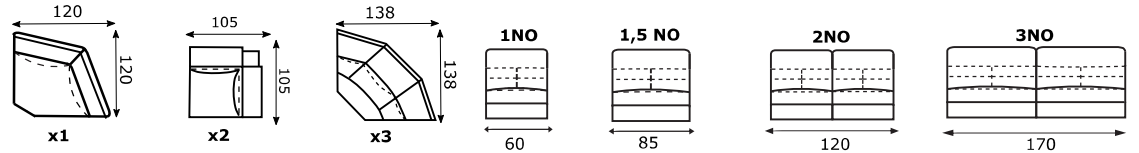

## możliwe układy

- regulowane zagłówki w standardzie
- siedziska pianka HR, pas elastyczny
- nóżki - płózy metalowe
- możliwość zmiany wymiaru standardowego modułu
- standardowy bok B1
- tolerancja wymiarów +/- 5 cm