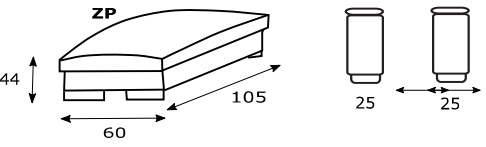

## możliwe układy

- regulowane zagłówki w standardzie
- siedziska pianka HR, pas elastyczny
- nóżki - płózy metalowe
- możliwość zmiany wymiaru standardowego modułu
- standardowy bok B1
- tolerancja wymiarów +/- 5 cm