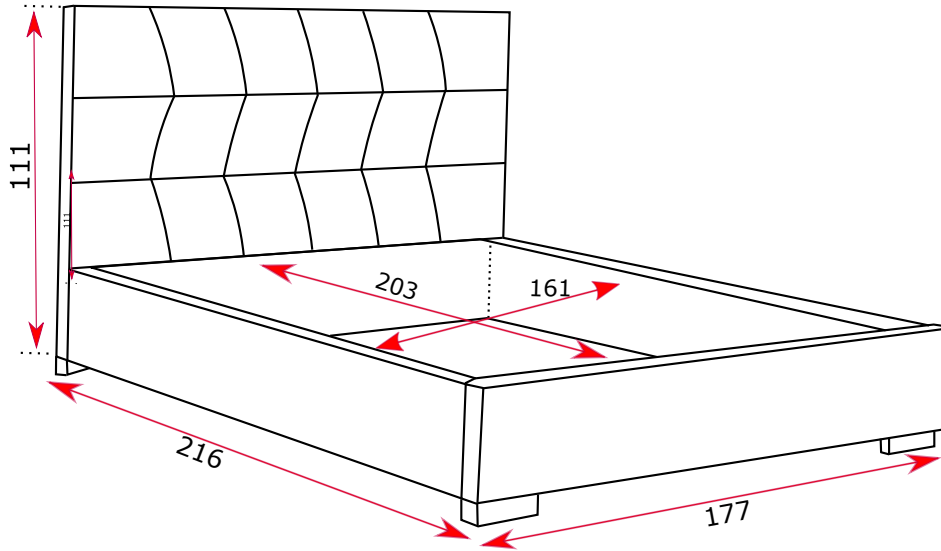

LONI

Rama: wysokość 30 cm
grubość: 8cm