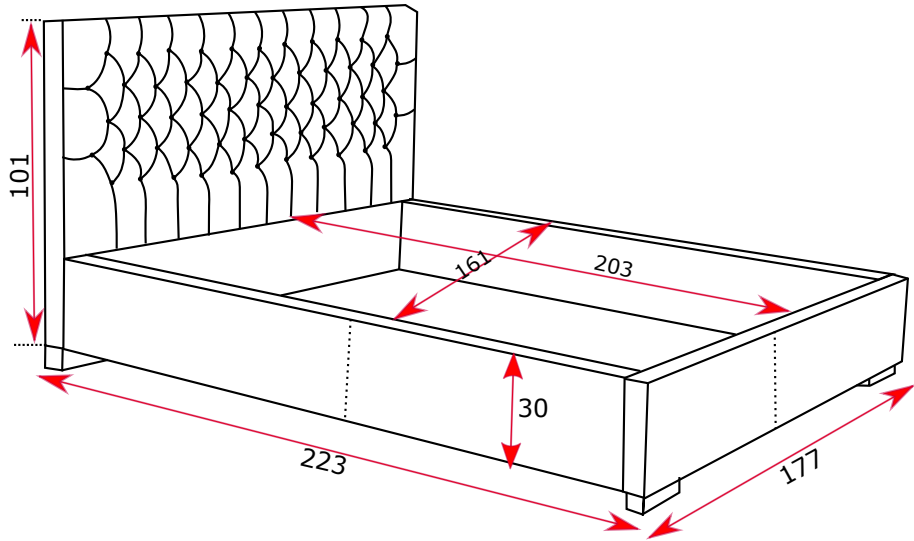

LOCO SKÓRA

Rama: wysokość 30 cm
grubość: 8cm