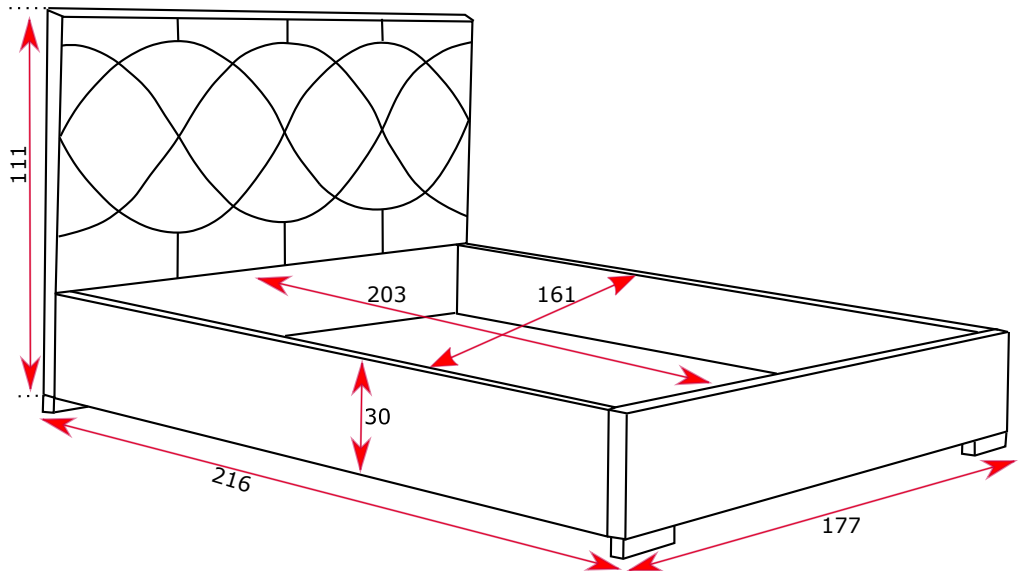

ORINOKO

Rama: wysokość 30 cm
grubość: 8cm