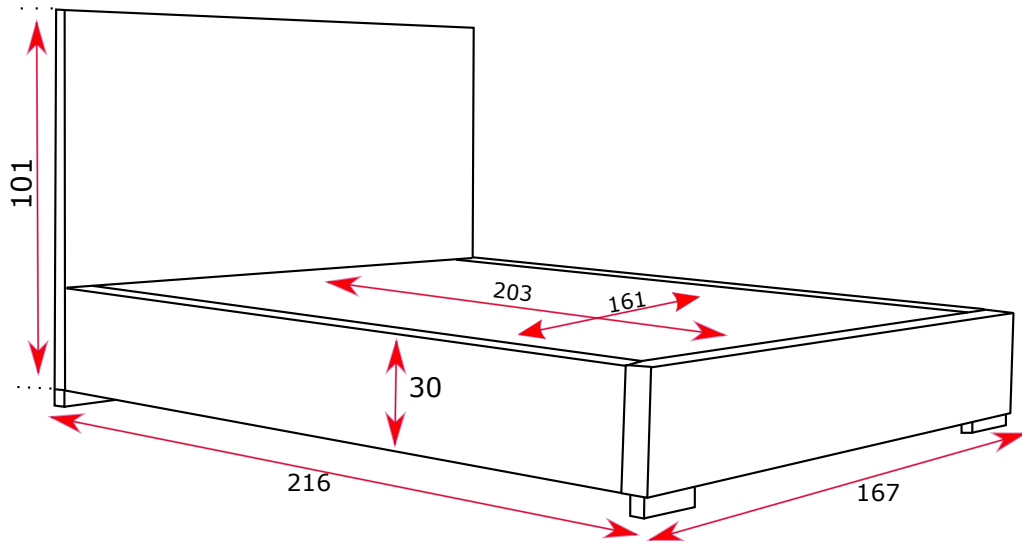

UNO

Rama: wysokość 30 cm
grubość: 3cm