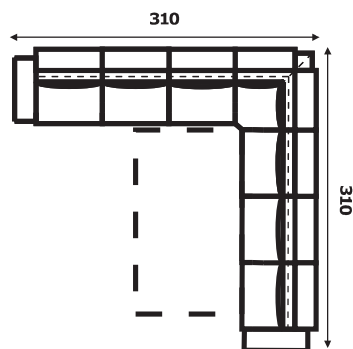

Silver

dostępne moduły

możliwe układy

2,5R sp. Lux L / x1ZPP

2,5R DelfinL / OTM

3NL/x/3R Delfin P

3R sp.Lux L/x/1NO/1ZPP