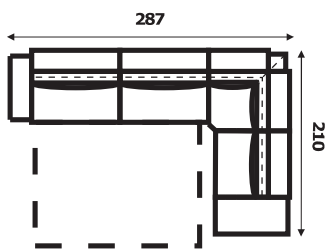

Silver

dostępne moduły

możliwe układy

2,5R sp. Lux L / x1ZPP

2,5R DelfinL / OTM

3NL/x/3R Delfin P

3R sp.Lux L/x/1NO/1ZPP