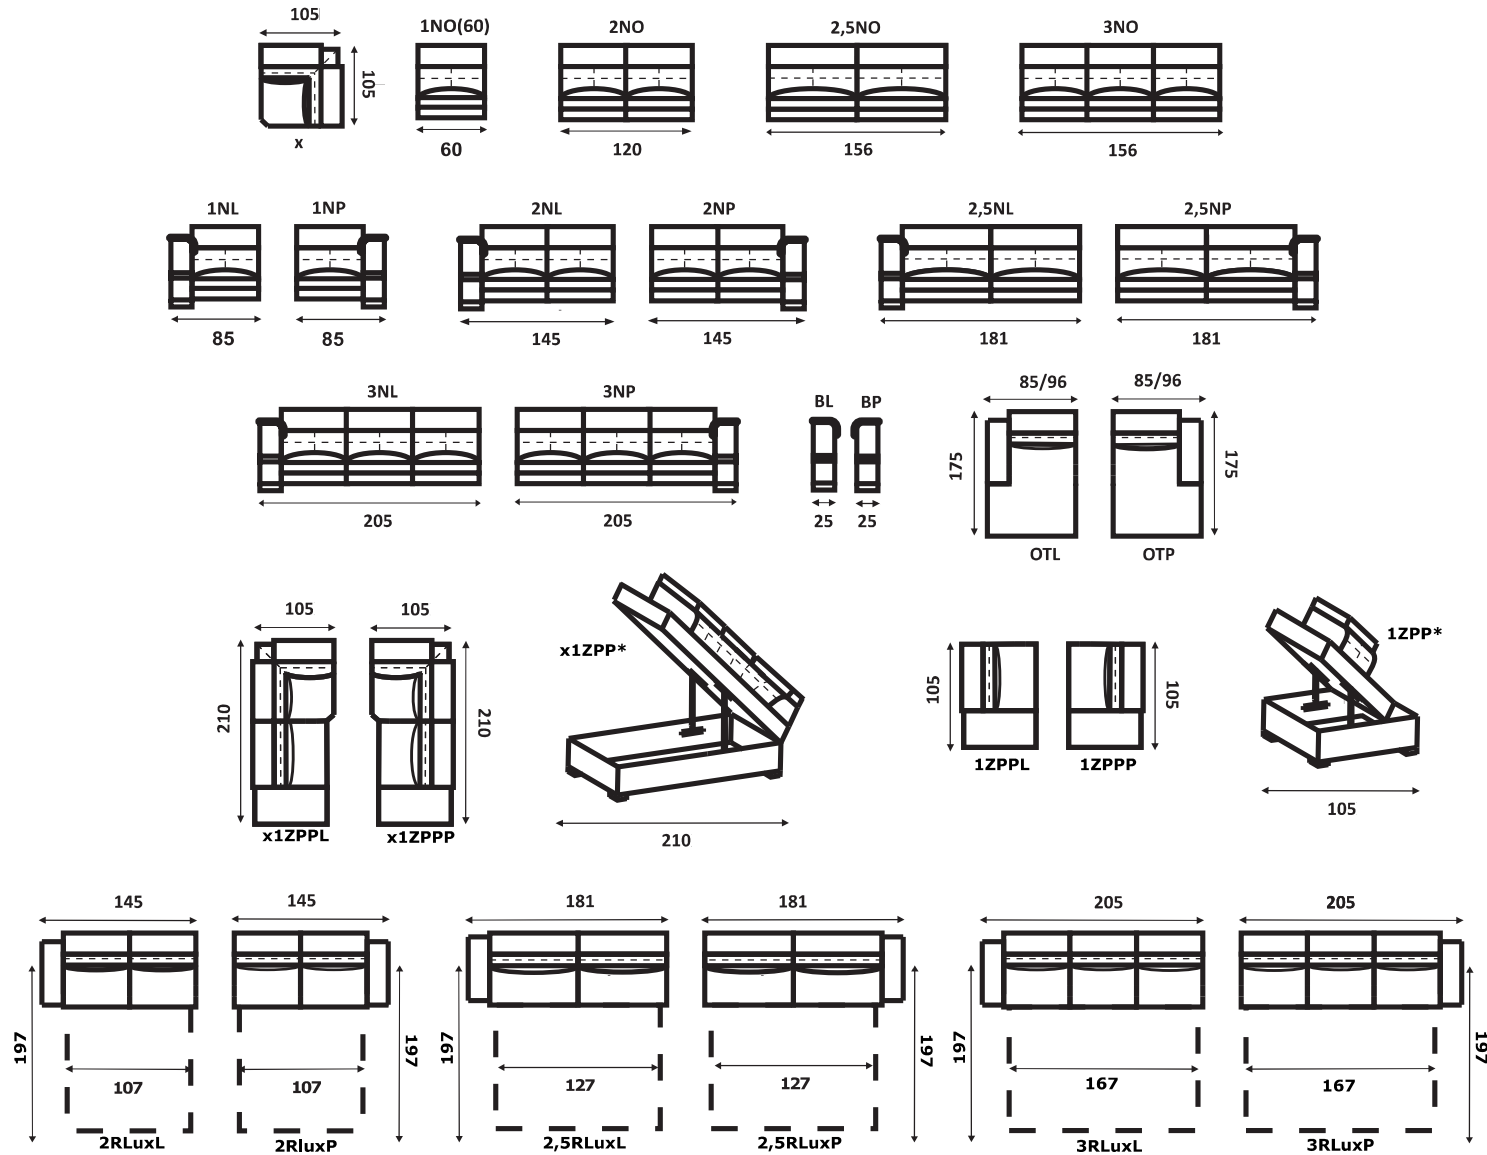

Silver

dostępne moduły

możliwe układy

2,5R sp. Lux L / x1ZPP

2,5R DelfinL / OTM

3NL/x/3R Delfin P

3R sp.Lux L/x/1NO/1ZPP