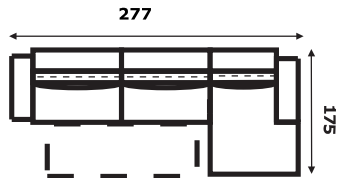

Silver

dostępne moduły

możliwe układy

2,5R sp. Lux L / x1ZPP

2,5R DelfinL / OTM

3NL/x/3R Delfin P

3R sp.Lux L/x/1NO/1ZPP