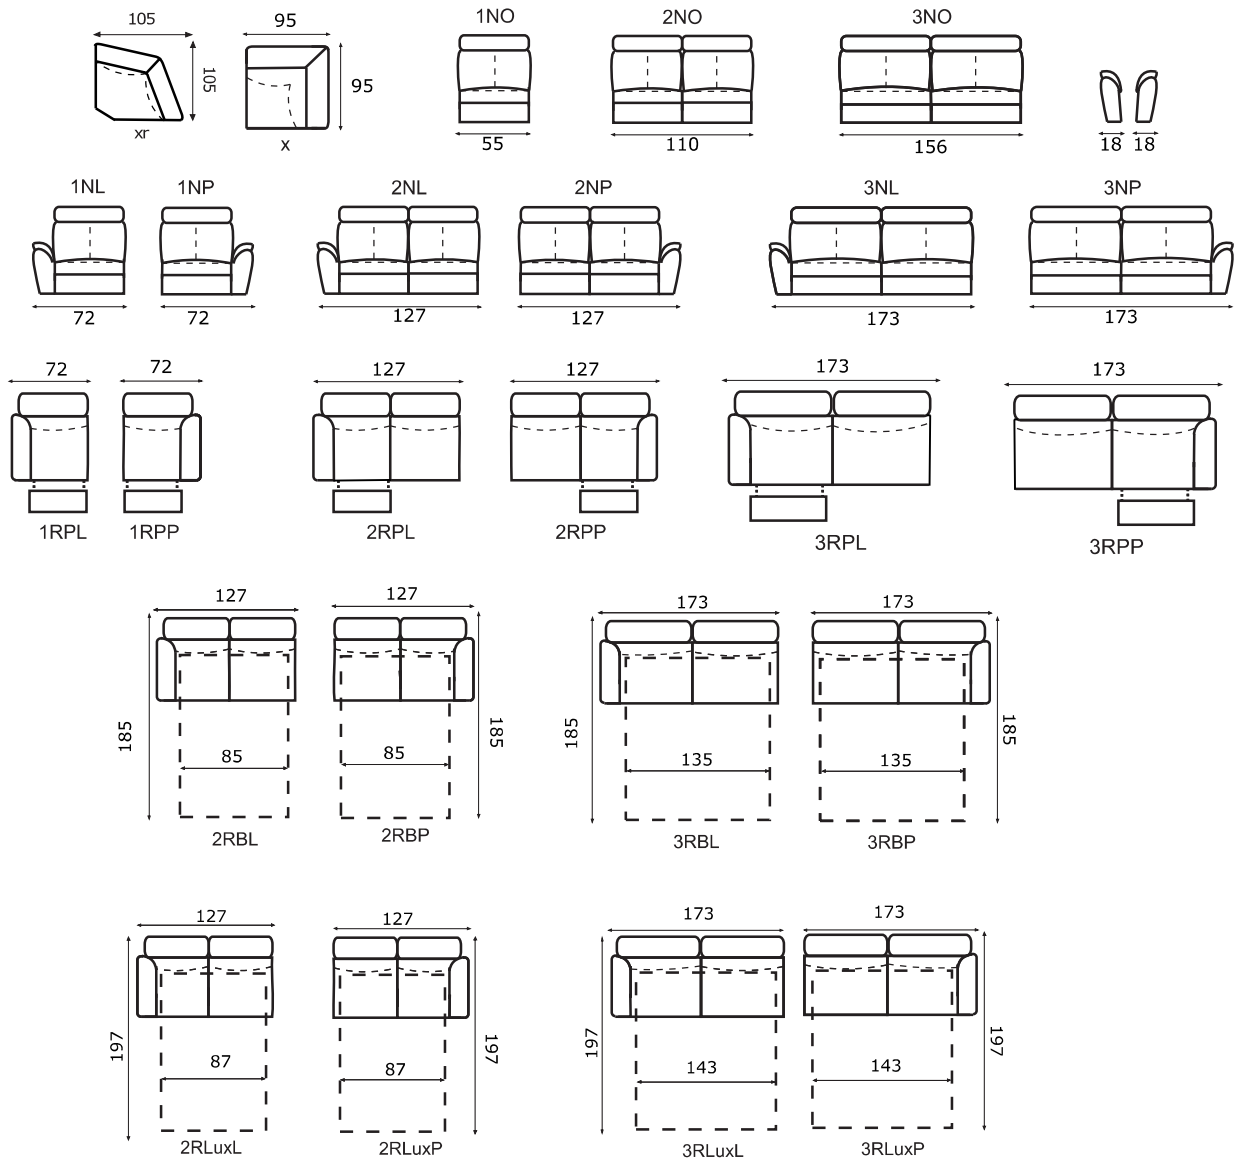

Giotto

dostępne moduły

możliwe układy