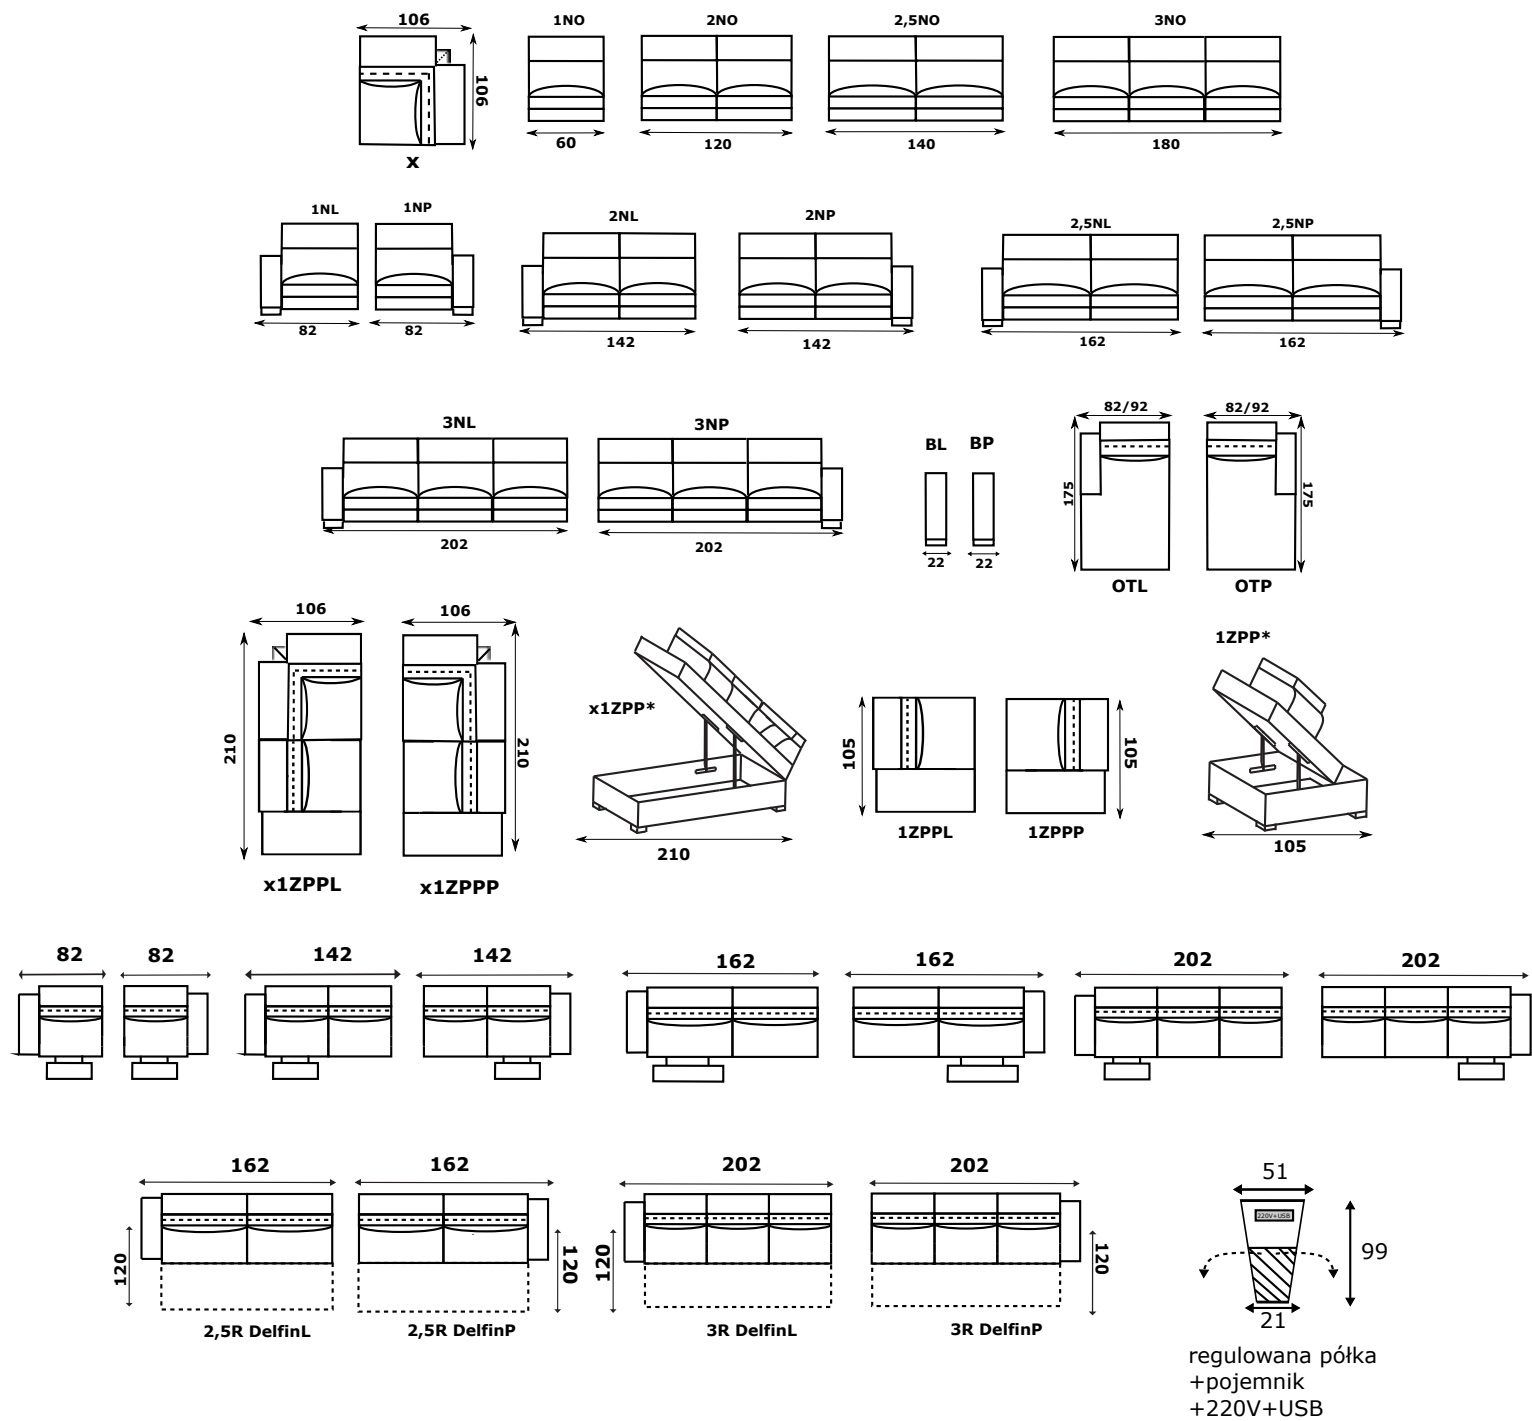

Lupus

dostępne moduły

możliwe układy

1RPL/półka+schowek+USB/2,5Rdelfin0/x1ZPPP

x1ZPPL/2,5RdelfinP

1RUSBL/2NO/OTMP